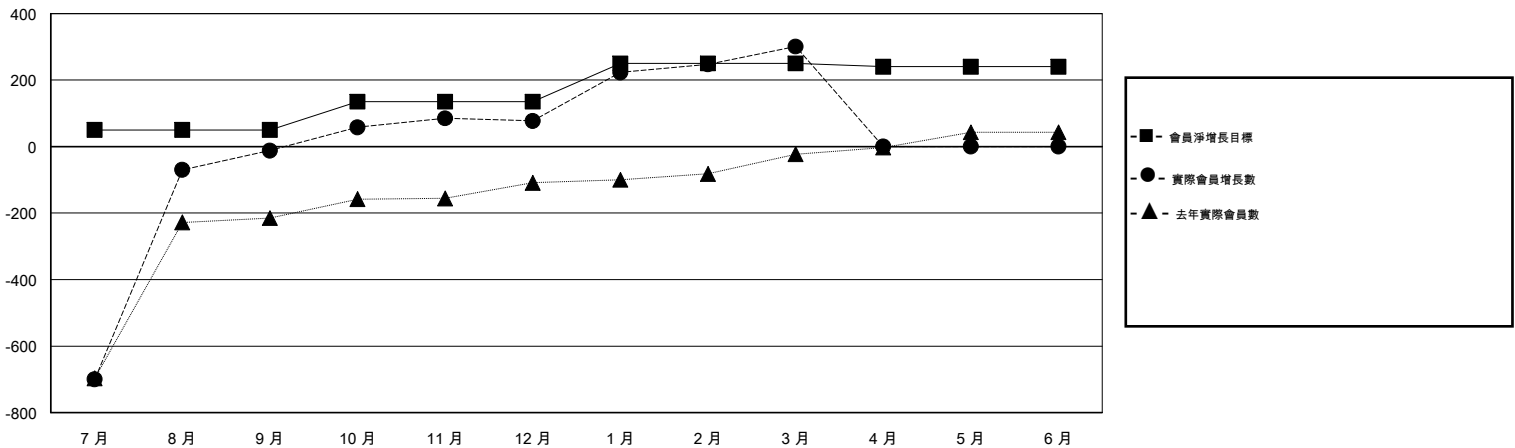

# MONTHLY MEMBERSHIP PROGRESS REPORT

District 300C2

Results as of: 03/31/2018

GMT: PEI-JEN CHEN

地點 REP OF CHINA

GMT憲章區

分會			
成果 2017-2018			
季	新分會目標	新會	會員流失的分會
7月/8月/9月	3	4	0
10月/11月/12月	1	0	0
1月/2月/3月	1	2	0
4月/5月/6月	0	0	0

位會員@每位須繳			
成果 2017-2018			
季	會員淨增長目標	實際會員增長數	實際退會會員 (包括轉會)
7月/8月/9月	50	787	781
10月/11月/12月	85	110	19
1月/2月/3月	115	259	29
4月/5月/6月	-10	0	0

目標與實際新會累積

目標和實際會員累積

已取消的分會: 0

84 CLUBS OF 86 增添1位或以上的新會員

性別分佈

男 3,902 (70.27%)  
 女 1,651 (29.73%)  
 年度女性會員百分比目標: 20%