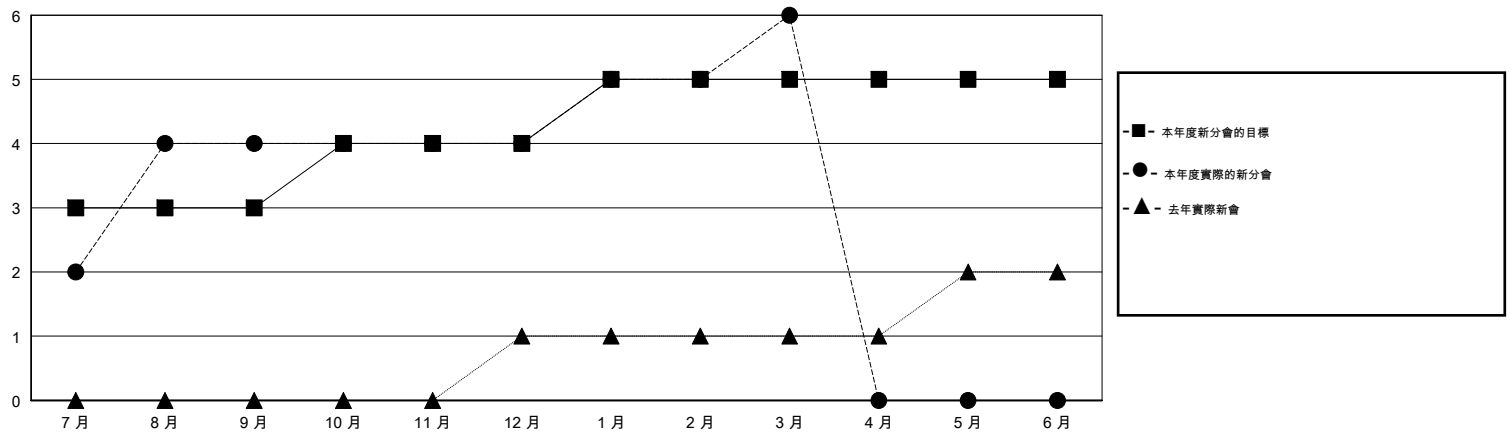

# MONTHLY MEMBERSHIP PROGRESS REPORT

District 300C2

Results as of: 03/31/2018

GMT: PEI-JEN CHEN

地點 REP OF CHINA

GMT憲章區

分會			
成果 2017-2018			
季	新分會目標	新會	會員流失的分會
7月/8月/9月	3	4	0
10月/11月/12月	1	0	0
1月/2月/3月	1	2	0
4月/5月/6月	0	0	0

位會員@每位須繳			
成果 2017-2018			
季	會員淨增長目標	實際會員增長數	實際退會會員 (包括轉會)
7月/8月/9月	50	787	781
10月/11月/12月	85	110	19
1月/2月/3月	115	259	29
4月/5月/6月	-10	0	0

目標與實際新會累積

目標和實際會員累積

已取消的分會: 0

84 CLUBS OF 86 增添1位或以上的新會員

性別分佈

男 3,902 (70.27%)  
 女 1,651 (29.73%)  
 年度女性會員百分比目標: 20%